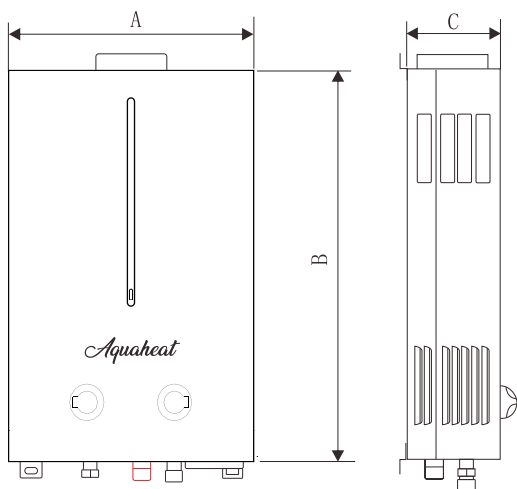

6L CAPACIDAD DE CALENTAMIENTO

Diseñado para operar con un mínimo de 1.45 psi, especial para comunidades donde existe baja presión en la red de agua.

FÁCIL DE INSTALAR

Diseño ultra delgado que armoniza con cualquier entorno.

100% SEGURO

Sensor de flama que apaga la cámara de combustión en caso que el suministro de gas falle.

Dimensiones

Modelo	A	B	C
CDH5L062	30 cm	44.5 cm	12 cm

FLAMA INTELIGENTE

Al abrir la llave del agua se enciende automáticamente la flama, y una vez terminado el baño al cerrar la llave se apaga automáticamente.

Especificaciones Técnicas

Tipo	Calentador de Agua Instantáneo a Gas
Modelo	Aqua Heat / CDH5L062
Carga Térmica	10kW
Capacidad Promedio	6 Lt/min
Presión Mínima Operación	1.45 Psi
Alimentación Eléctrica	2 Baterías Alcalinas Tipo "D"
Presión de Gas	Gas L.P. - 0.41 Psi
Escape de Gases	Descarga Natural
Método de Encendido	Sensor de Flujo Magnético
Controles de Seguridad	✓ Protección por Falta Súbita de Flama ✓ Protección por Sobre Calentamiento del Agua ✓ Protección por Falta de Agua al Calentar ✓ Protección por Alta Presión de Agua
Tipos de Conexión	Entrada de Gas ø 1/2"
	Entrada de Agua ø 1/2"
	Salida Agua Caliente ø 1/2"
Diámetro de Chimenea	3.5 "